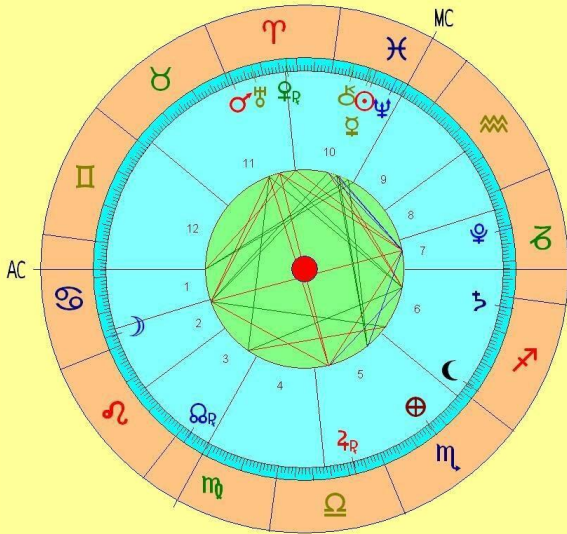

„Sternstunden“

auf dem Weg zu wahrer
Selbsterkenntnis

Wie bin ich eigentlich gedacht und mit welchem Potential habe ich das Licht der Welt erblickt? Wie sehr wurde ich durch die Erziehung in meiner Familie und den gesellschaftlichen Einfluss geprägt? Und wie habe ich mich im Laufe meines Lebens selbst entwickelt?

Ganz tief in unserem Herzen sehnen wir uns alle danach, den Sinn des Lebens zu verstehen, vor allem natürlich den tieferen Sinn unseres eigenen Lebens. Mit unserem Geburtshoroskop und einer Geburtsbildanalyse können wir auf Spurensuche gehen und erforschen, wer wir wirklich sind. Diese beiden Hilfsmittel sind sehr wertvolle Begleiter auf dem Weg zu echter Selbsterkenntnis.